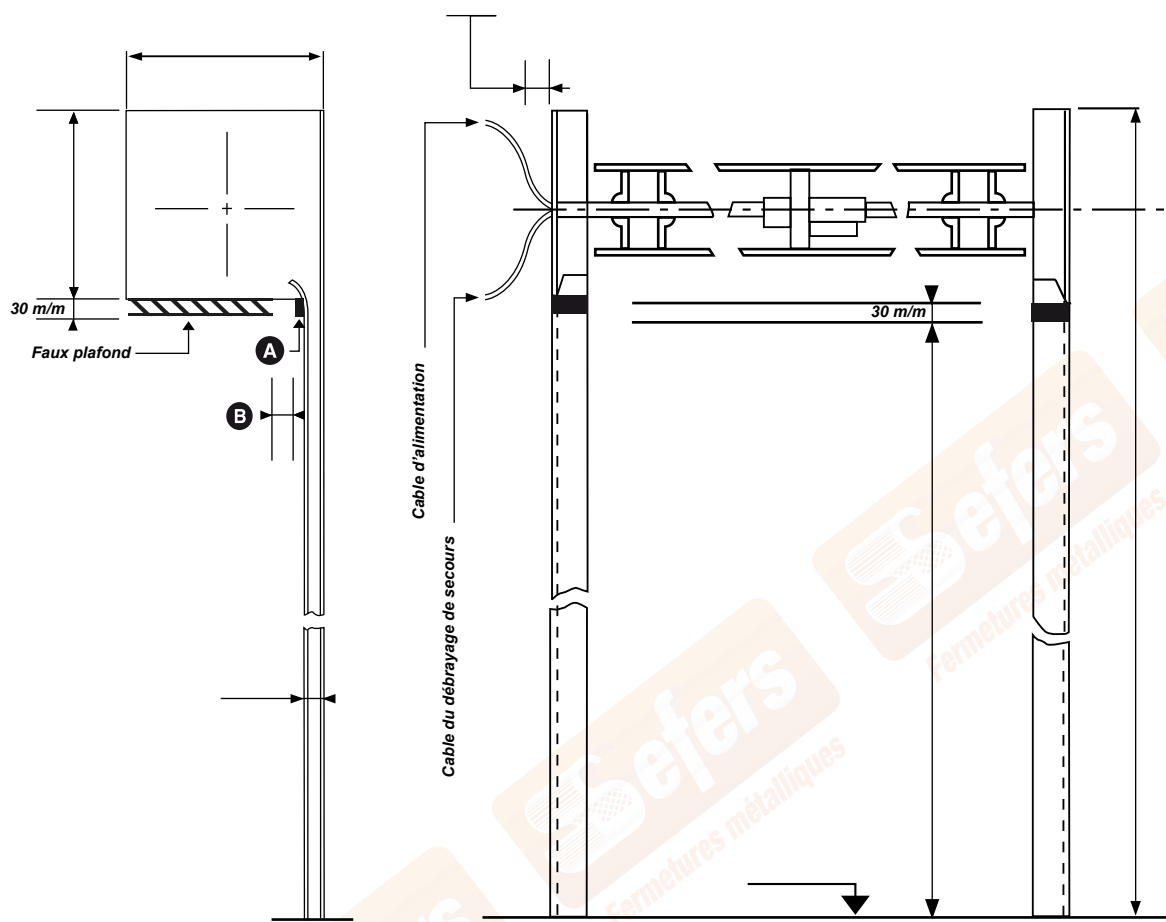

TYPE DE GRILLE

GRILLE ONDULÉE

GRILLE ONDULÉE RENFORCÉE

GRILLE RECTANGULAIRE

A Patte d'arrêt de 30mm + jeux, nous consulter.

B Distance à laisser minimum 50mm ou 10mm par mètre linéaire de largeur – Néanmoins, le jeu précis est à relever après la pose du rideau