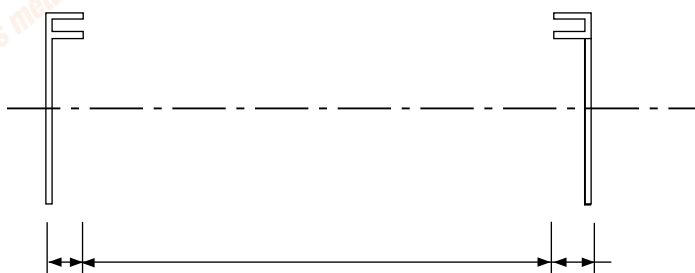

TYPE DE GRILLE

GRILLE ONDULÉE

GRILLE ONDULÉE RENFORCÉE

GRILLE RECTANGULAIRE

A Patte d'arrêt de 30mm + jeux, nous consulter.

B Distance à laisser minimum 50mm ou 10mm par mètre linéaire de largeur – Néanmoins, le jeu précis est à relever après la pose du rideau