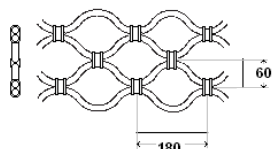

TYPE DE GRILLE

GRILLE ONDULÉE

GRILLE ONDULÉE RENFORCÉE

GRILLE RECTANGULAIRE

A Patte d'arrêt de 30mm + jeux, nous consulter.

B Distance à laisser minimum 50mm ou 10mm par mètre linéaire de largeur – Néanmoins, le jeu précis est à relever après la pose du rideau