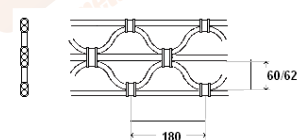

TYPE DE GRILLE

GRILLE ONDULÉE

GRILLE ONDULÉE RENFORCÉE

GRILLE RECTANGULAIRE

A Patte d'arrêt de 30mm + jeux, nous consulter.

B Distance à laisser minimum 50mm ou 10mm par mètre linéaire de largeur – Néanmoins, le jeu précis est à relever après la pose du rideau