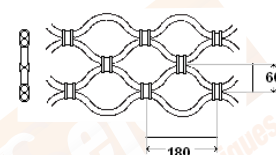

TYPE DE GRILLE

GRILLE ONDULÉE

GRILLE ONDULÉE RENFORCÉE

GRILLE RECTANGULAIRE

A Patte d'arrêt de 30mm + jeux, nous consulter.

B Distance à laisser minimum 50mm ou 10mm par mètre linéaire de largeur – Néanmoins, le jeu précis est à relever après la pose du rideau