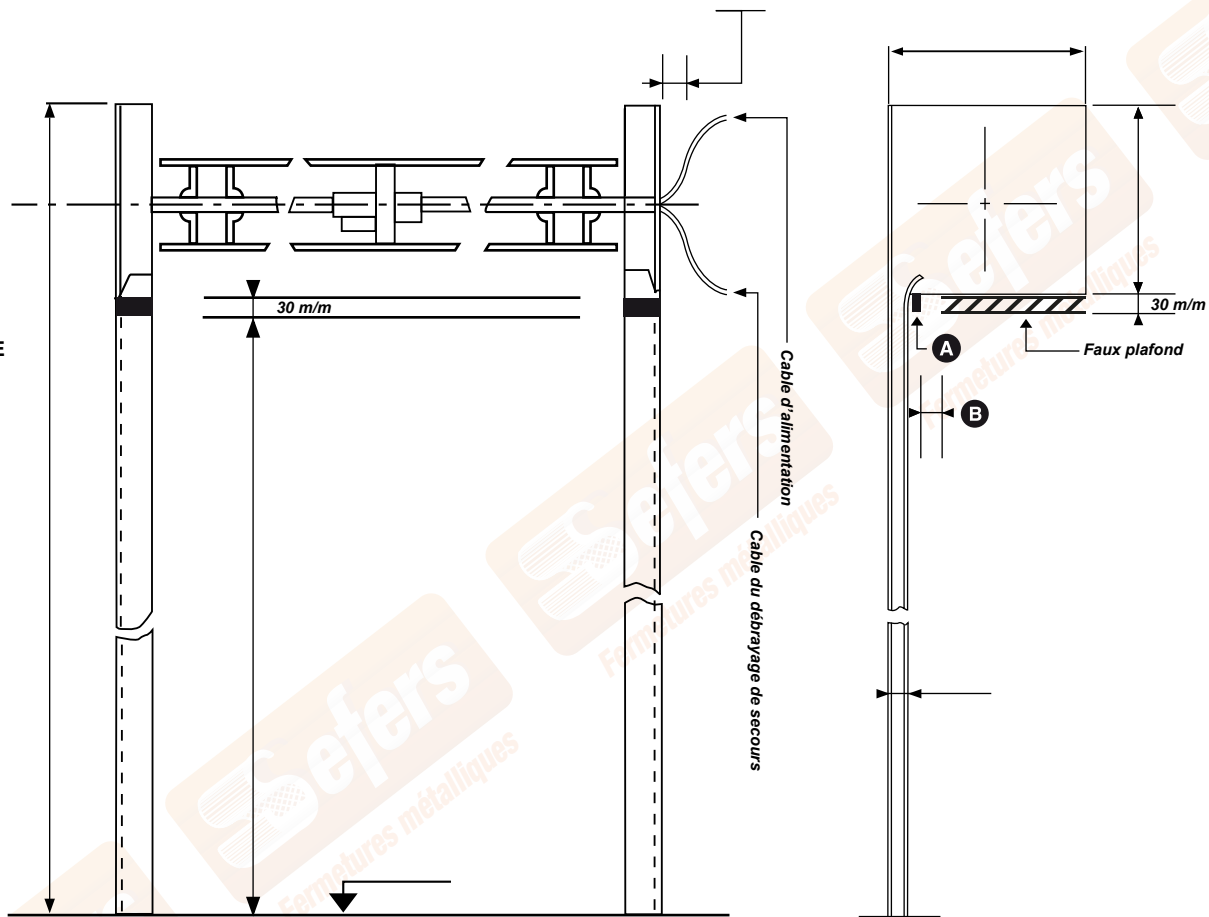

TYPE DE GRILLE

GRILLE ONDULÉE

GRILLE ONDULÉE RENFORCÉE

GRILLE RECTANGULAIRE

A Patte d'arrêt de 30mm + jeux, nous consulter.

B Distance à laisser minimum 50mm ou 10mm par mètre linéaire de largeur – Néanmoins, le jeu précis est à relever après la pose du rideau