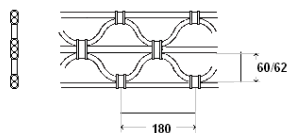

TYPE DE GRILLE

GRILLE ONDULÉE

GRILLE ONDULÉE RENFORCÉE

GRILLE RECTANGULAIRE

A Patte d'arrêt de 30mm + jeux, nous consulter.

B Distance à laisser minimum 50mm ou 10mm par mètre linéaire de largeur – Néanmoins, le jeu précis est à relever après la pose du rideau