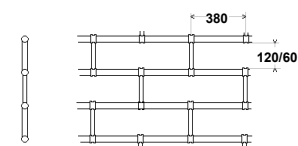

TYPE DE GRILLE

GRILLE ONDULÉE

GRILLE ONDULÉE RENFORCÉE

GRILLE RECTANGULAIRE

A Patte d'arrêt de 30mm + jeux, nous consulter.

B Distance à laisser minimum 50mm ou 10mm par mètre linéaire de largeur – Néanmoins, le jeu précis est à relever après la pose du rideau