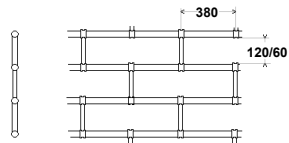

TYPE DE GRILLE

GRILLE ONDULÉE

GRILLE ONDULÉE RENFORCÉE

GRILLE RECTANGULAIRE

A Patte d'arrêt de 30mm + jeux, nous consulter.

B Distance à laisser minimum 50mm ou 10mm par mètre linéaire de largeur – Néanmoins, le jeu précis est à relever après la pose du rideau