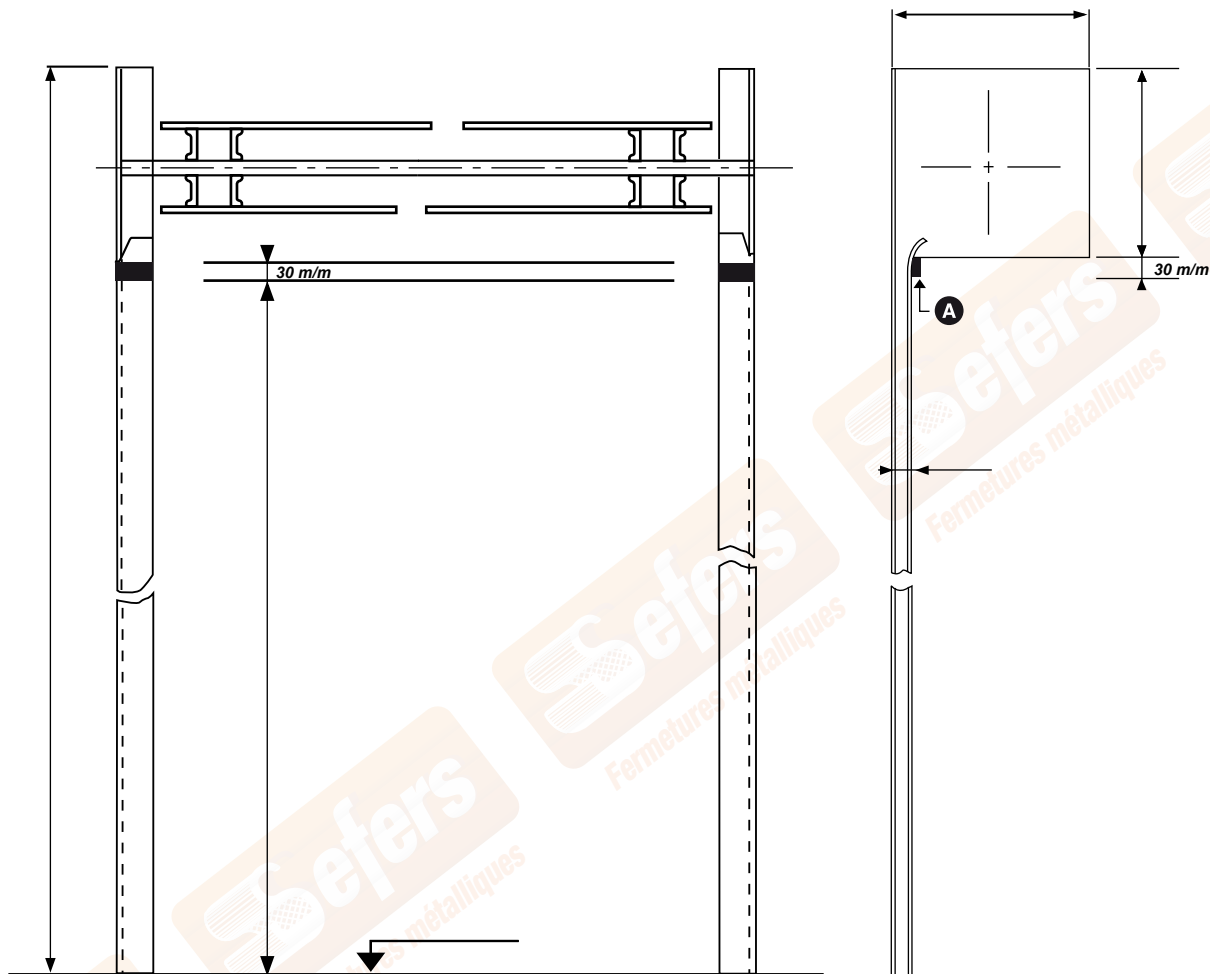

6/10E

6/10E - PERFORÉE

LAME ISOLÉE au pas de 112 m/m

ACIER Aluminium

LAME ISOLÉE ACIER MICRORAINURÉE au pas de 100 m/m

LAME ISOLÉE ALU au pas de 77 m/m

COFFRE

3 faces

2 faces

1 face
ou
lambrequin

A Patte d'arrêt de 30mm + jeux, nous consulter.