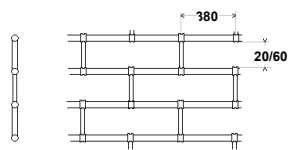

TYPE DE GRILLE

GRILLE ONDULÉE

GRILLE ONDULÉE RENFORCÉE

GRILLE RECTANGULAIRE

A Patte d'arrêt de 30mm + jeux, nous consulter.