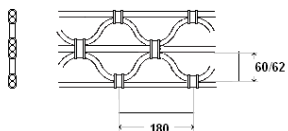

TYPE DE GRILLE

GRILLE ONDULÉE

GRILLE ONDULÉE RENFORCÉE

GRILLE RECTANGULAIRE

A Patte d'arrêt de 30mm + jeux, nous consulter.