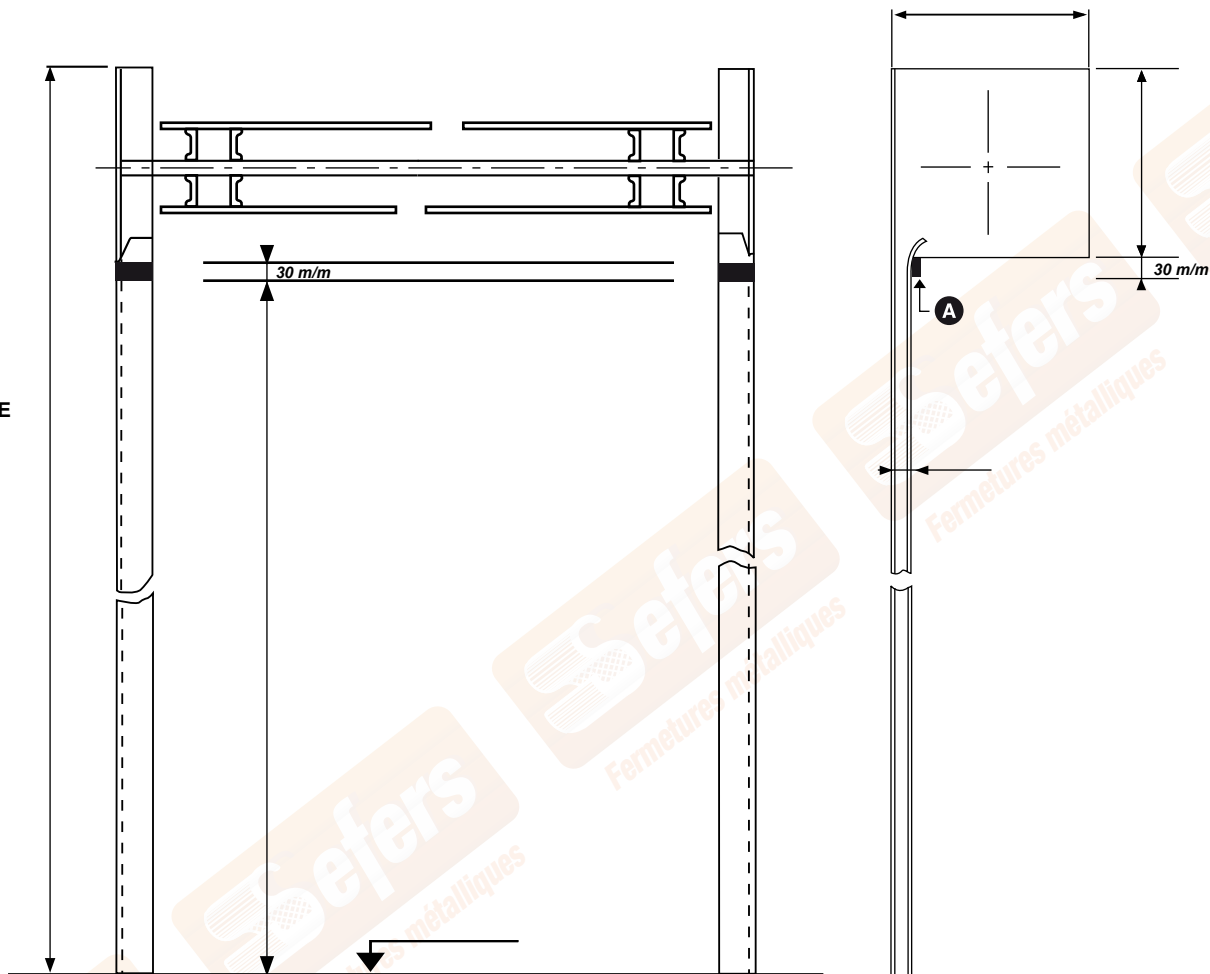

TYPE DE GRILLE

GRILLE ONDULÉE

GRILLE ONDULÉE RENFORCÉE

GRILLE RECTANGULAIRE

A Patte d'arrêt de 30mm + jeux, nous consulter.